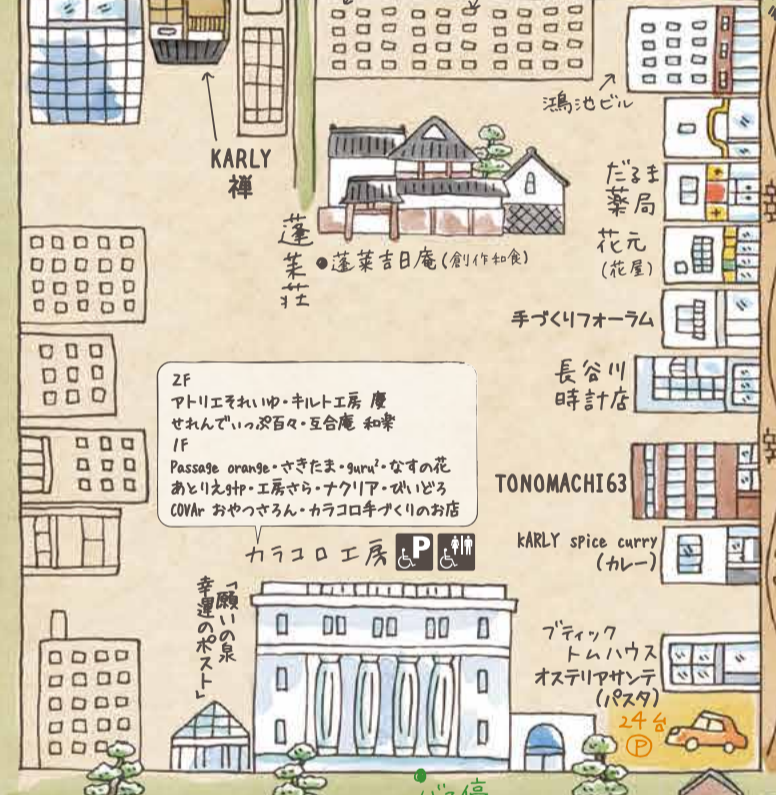

# カラコロ 散策マップ

城下町松江  
殿町・京店

男女トイレ  
障害者用トイレあり  
障害者用駐車場あり

2F  
アトリエそせい・キルト工房 慶  
せんでい・いぶひ・互合庵 和楽  
1F  
Passage orange・さきたま・guri・なすの花  
あとりえ社・工房さくら・ナクリア・ひいぞろ  
COVA おやつせらるん・カラコロキナクリのお店

カラコロ工房  
幸運のポスト

KARLY spice curry (カレー)  
グティック  
トムハウス  
オステリアサンテ (1827)

古曾志そば  
シャルレ  
Libre  
野津めう店  
カラコロ美術館

竹島資料室

タウニングラサ

幸橋

京橋

東京橋

至県庁

バス停

バス停

バス停

バス停

バス停

バス停

バス停

バス停

バス停